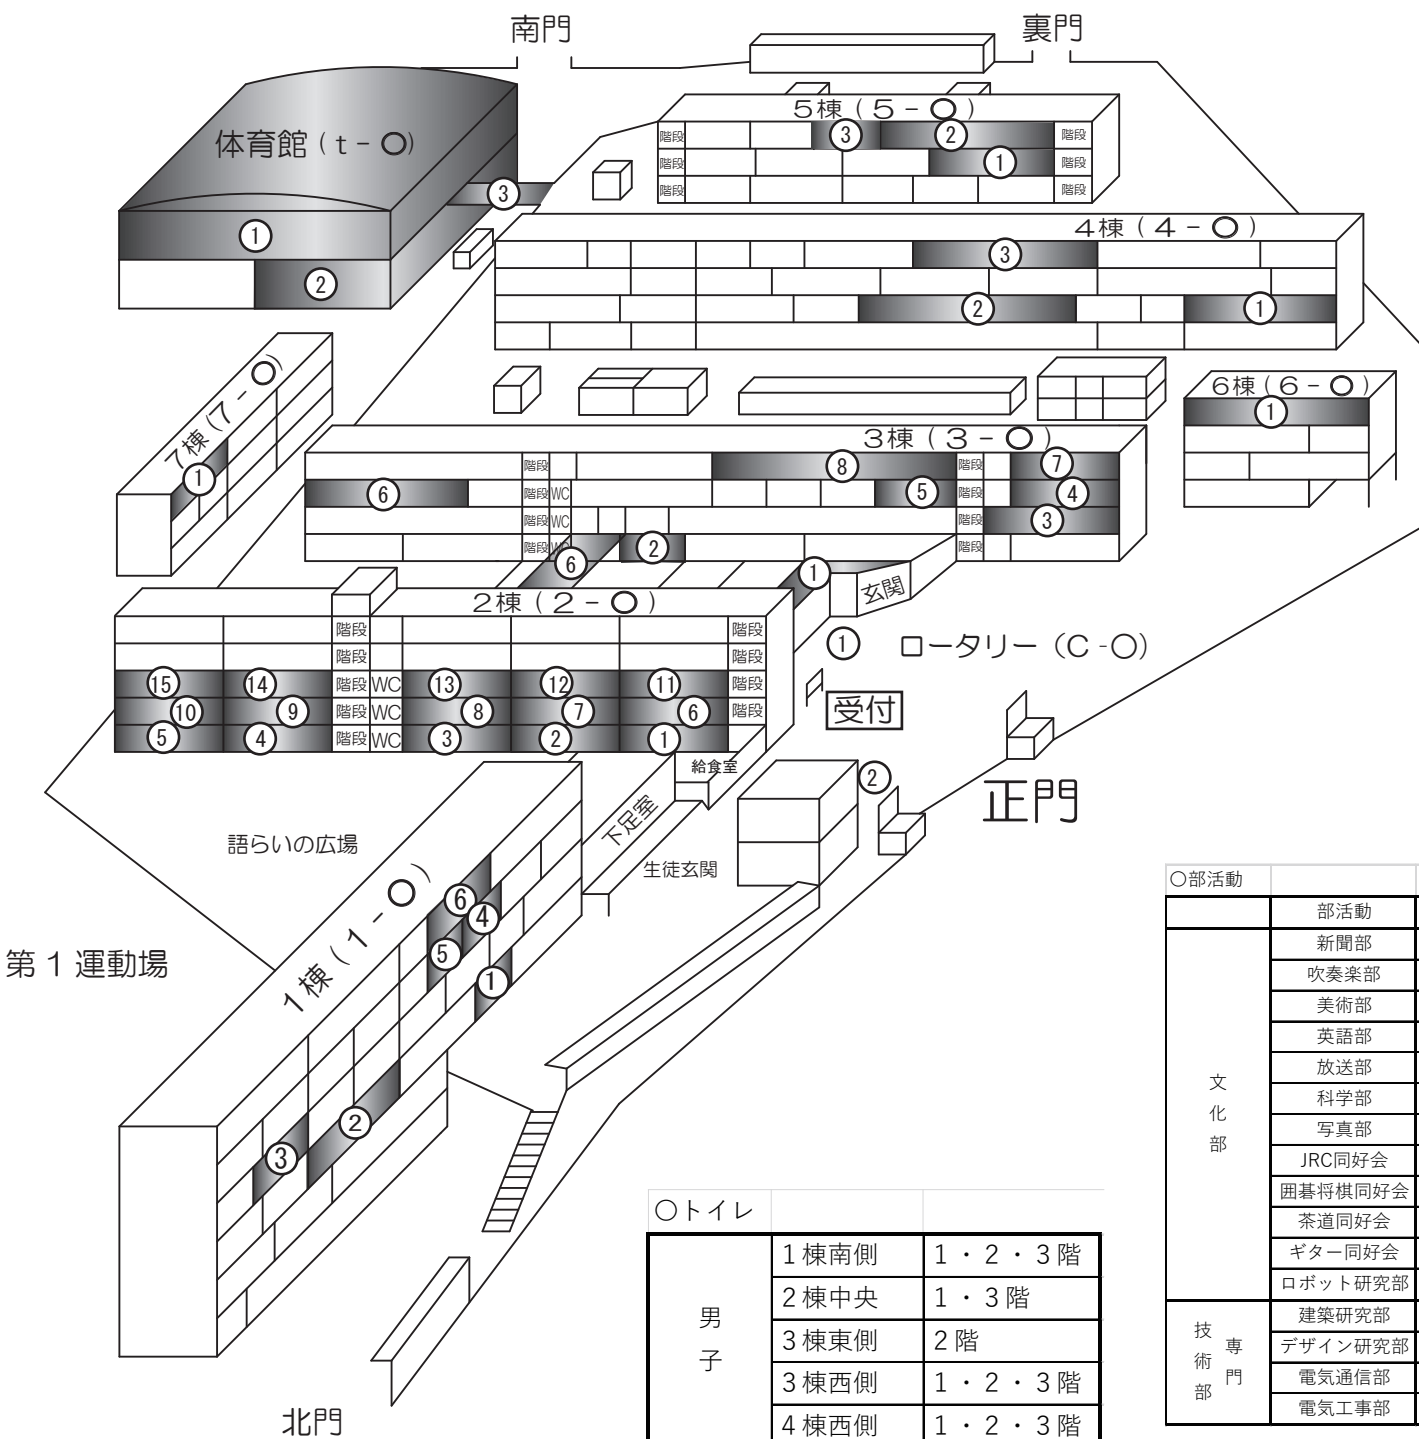

公共交通機関をご利用ください  
本校は駐車スペースがございませんので、自家用車やバイクでの来場、周辺の商業施設及び病院等への駐車はご遠慮ください。

○トイレ

男子	1棟南側	1・2・3階
	2棟中央	1・3階
	3棟東側	2階
	3棟西側	1・2・3階
女子	4棟西側	1・2・3階
	1棟南側	4階
	2棟中央	2階
	3棟東側	1階
4棟東側	1階	

※校内に駐車場はありません。  
公共交通機関をご利用ください。  
※受付は正門前です。  
必ず正門からご入場ください。  
※スリッパの数に限りがあります。  
上履きをご持参ください。

○委員会

団体	タイトル	内容	室名	場所	番号
保健委員	歯の健康について	ステージ発表、調査物展示	第1体育館	第1体育館	t-1
			第1体育館前通路	第1体育館	t-3
図書委員	図書館クイズラリー	本を使ったゲーム	図書館	3棟4階	3-8

○教科、学科

団体	タイトル	内容	室名	場所	番号
インテリア科	ミニインテリア科展	実習・課題研究作品展示	住居デザイン室	1棟2階	1-3
美術	憲法九条の碑 デザイン作品展示	制作物展示	会議室	3棟1階	3-1